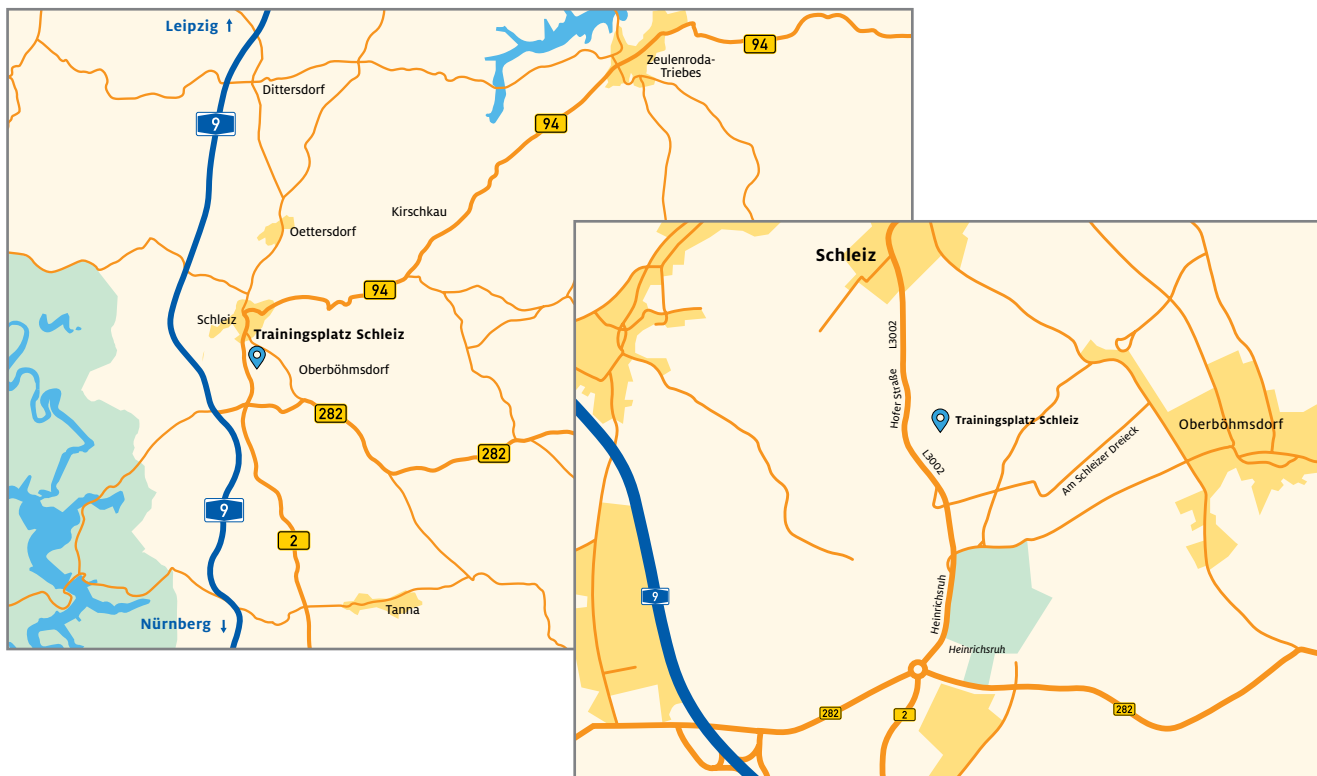

## So finden Sie uns!

### Wegbeschreibung

**Bitte beachten:** Die Straße am „Am Schleizer Dreieck“ wird bei stattfindenden Trainings jeweils ab 7 Uhr mit Pylonen abgesperrt. Bitte fahren Sie an den Pylonen vorbei, um zum Treffpunkt Start-Ziel-Gebäude zu gelangen.

#### Aus Richtung Berlin:

Aus Richtung Berlin fahren Sie auf der Autobahn A9 in Richtung Nürnberg/München. An der Autobahnausfahrt Schleiz verlassen Sie die Autobahn. Biegen Sie am Ende rechts ab Richtung Plauen. Im Kreisverkehr nehmen Sie die 3. Ausfahrt Richtung Schleiz/Gera. Nach ca. 700 m befindet sich auf der rechten Seite die Einfahrt zum Trainingsplatz Schleiz. Bitte durchfahren Sie die Absperrung.

### Adresse Trainingsplatz:

ADAC Treffpunkt Start-Ziel-  
Gebäude Schleizer Dreieck  
Am Schleizer Dreieck 1  
07907 Schleiz

Koordinaten für Ihr Navigationssystem:  
50.560451 11.809938