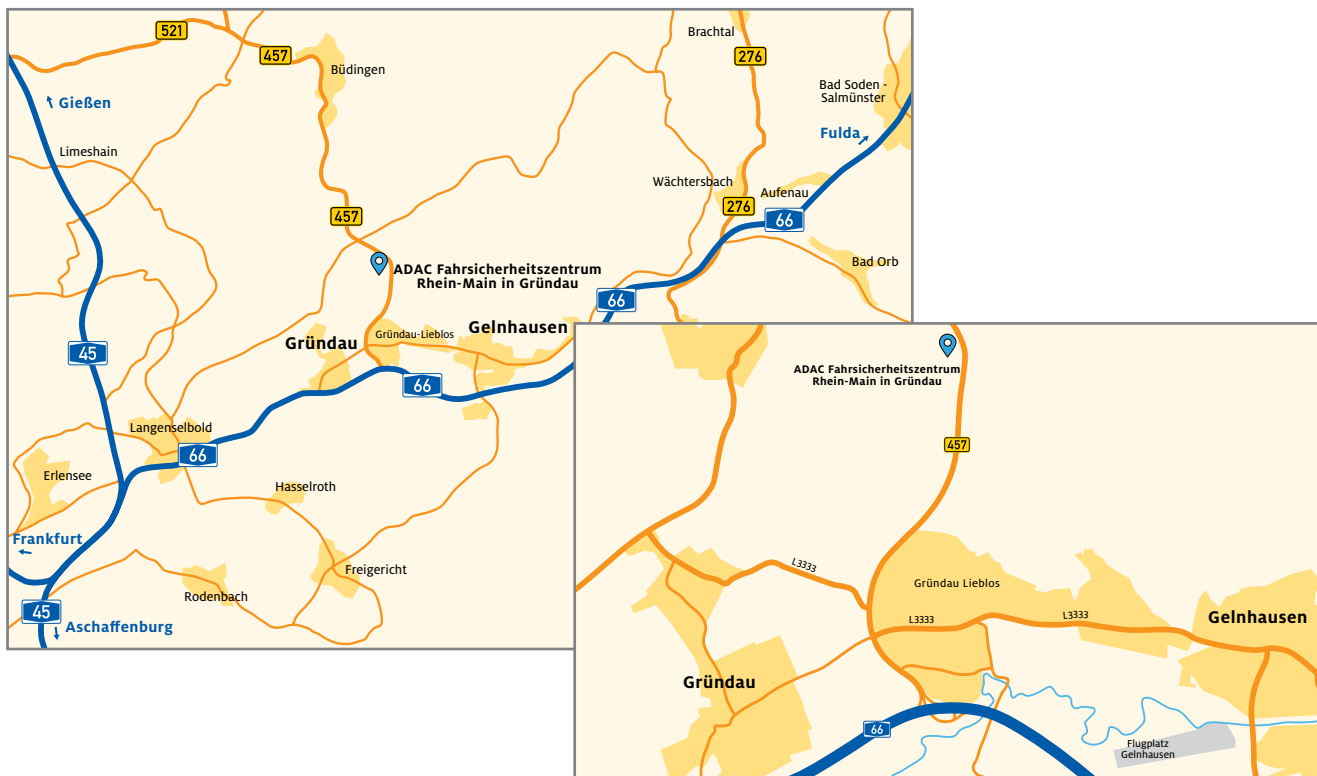

ADAC Fahrsicherheitszentrum Rhein-Main

So finden Sie uns!

Wegbeschreibung

Koordinaten für Ihr Navigationssystem: 50.229377, 9.14026

Aus Hanau:

Von Hanau aus fahren Sie die A66 Richtung Fulda/Gelnhausen. Verlassen Sie die A66 an der Anschlussstelle Gründau/Lieblos und fahren Sie die B457 in Richtung Büdingen. Nach ca. 4 km biegen Sie links zum ADAC Fahrsicherheitszentrum ein.

Aus Fulda:

Von Fulda aus fahren Sie die A66 Richtung Frankfurt. Verlassen Sie die A66 an der Anschlussstelle Gründau/Lieblos und fahren Sie die B457 in Richtung Büdingen. Nach ca. 4 km biegen Sie links zum ADAC Fahrsicherheitszentrum ein.

Aus Aschaffenburg:

Von Aschaffenburg aus fahren Sie von der A3 am Seligenstädter Dreieck auf die A45 Richtung Hanau. Am Langenselbolder Dreieck wechseln Sie auf die A66 Richtung Fulda/Gelnhausen. Verlassen Sie die A66 an der Anschlussstelle Gründau/Lieblos und fahren Sie die B457 in Richtung Büdingen. Nach ca. 4 km biegen Sie links zum ADAC Fahrsicherheitszentrum ein.

Aus Gießen:

Von Gießen aus fahren Sie von der A45 am Langenselbolder Dreieck auf die A66 Richtung Fulda/Gelnhausen. Verlassen Sie die A66 an der Anschlussstelle Gründau/Lieblos und fahren Sie die B457 in Richtung Büdingen. Nach ca. 4 km biegen Sie links zum ADAC Fahrsicherheitszentrum ein.