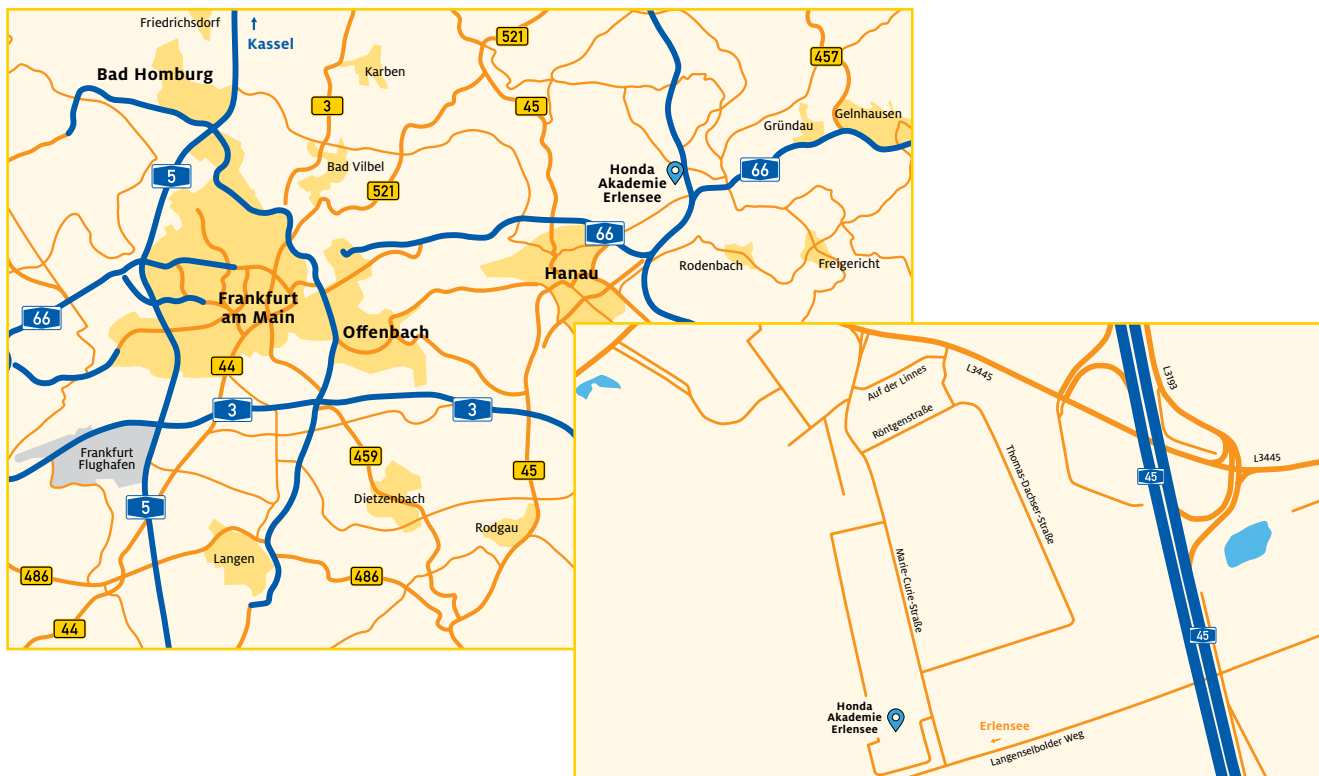

Honda Akademie in Erlensee

So finden Sie uns!

Wegbeschreibung

Bitte beachten:

Die Marie-Curie-Straße ist in Ihrem Navigations-System ggf. noch nicht digitalisiert. Mit folgenden Daten werden Sie bis zur Marie-Curie-Straße geleitet:

Ort: 63505 Erlensee

Straße: Hof Eckeberg

Koordinaten für Ihr Navigationssystem: 50.176597, 9.007052

Anfahrt in Richtung Dortmund:

Auf der A45 in Richtung Dortmund fahrend, verlassen Sie die Autobahn an der Ausfahrt Langenselbold. An der Ampel biegen Sie links ab und überqueren die Autobahnbrücke. An der nächsten Ampel fahren Sie geradeaus. Nach ca. 400 Metern (Ampel) biegen Sie links in die Marie-Curie-Straße ab. Nach ca. 300 Metern erreichen Sie die Honda Akademie.

Anfahrt aus Richtung Dortmund:

Auf der A45 aus Richtung Dortmund fahrend, verlassen Sie die Autobahn an der Ausfahrt Langenselbold. Am Ende der Ausfahrt biegen Sie an der Ampel rechts ab. Nach ca. 400 Metern (Ampel) biegen Sie links in die Marie-Curie-Straße ab. Nach ca. 300 Metern erreichen Sie die Honda Akademie.

Adresse Trainingsplatz:

Honda Akademie
Marie-Curie-Straße 8 - 10
63526 Erlensee

Koordinaten für Ihr Navigationssystem:
50.176597 9.007052

Kontakt:

ADAC Hessen-Thüringen e.V.
Fahrsicherheitszentrum Rhein-Main
T 06058 9189 18
F 06058 9189 89
sht@hth.adac.de
fahrtraining.de