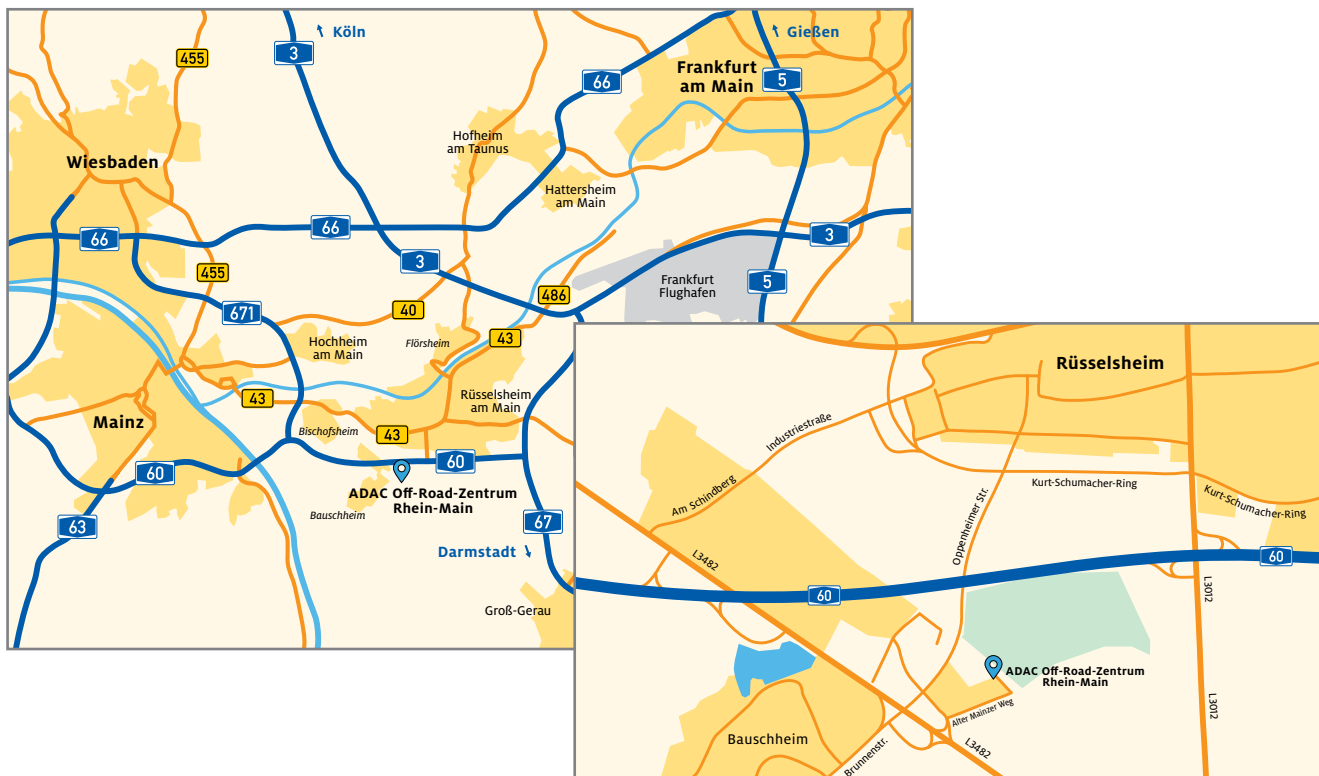

# ADAC Off-Road-Zentrum Rhein-Main

### Wegbeschreibung

#### Aus Richtung Frankfurt oder Wiesbaden:

Auf A60 die Ausfahrt 27 Bischofsheim nehmen und auf die L3482 in Richtung Groß Gerau/Bauschheim fahren. Nach ca. 1.500 m rechts abbiegen von der L3482. Anschließend der Beschilderung ADAC folgen: nächste Möglichkeit rechts in die Brunnenstraße, nach ca. 200 m (unter L3482 durch) rechts. Nach ca. 100 m in der Kurve nach links in den Alten Mainzer Weg abbiegen. Nach ca. 150 m befindet sich links die Einfahrt ins ADAC Off-Road-Zentrum.

### Adresse Trainingsplatz:

ADAC Off-Road-Zentrum  
Rhein-Main  
Alter Mainzer Weg 1  
65428 Bauschheim

Koordinaten für Ihr Navigationssystem:  
49.968289 8.398292